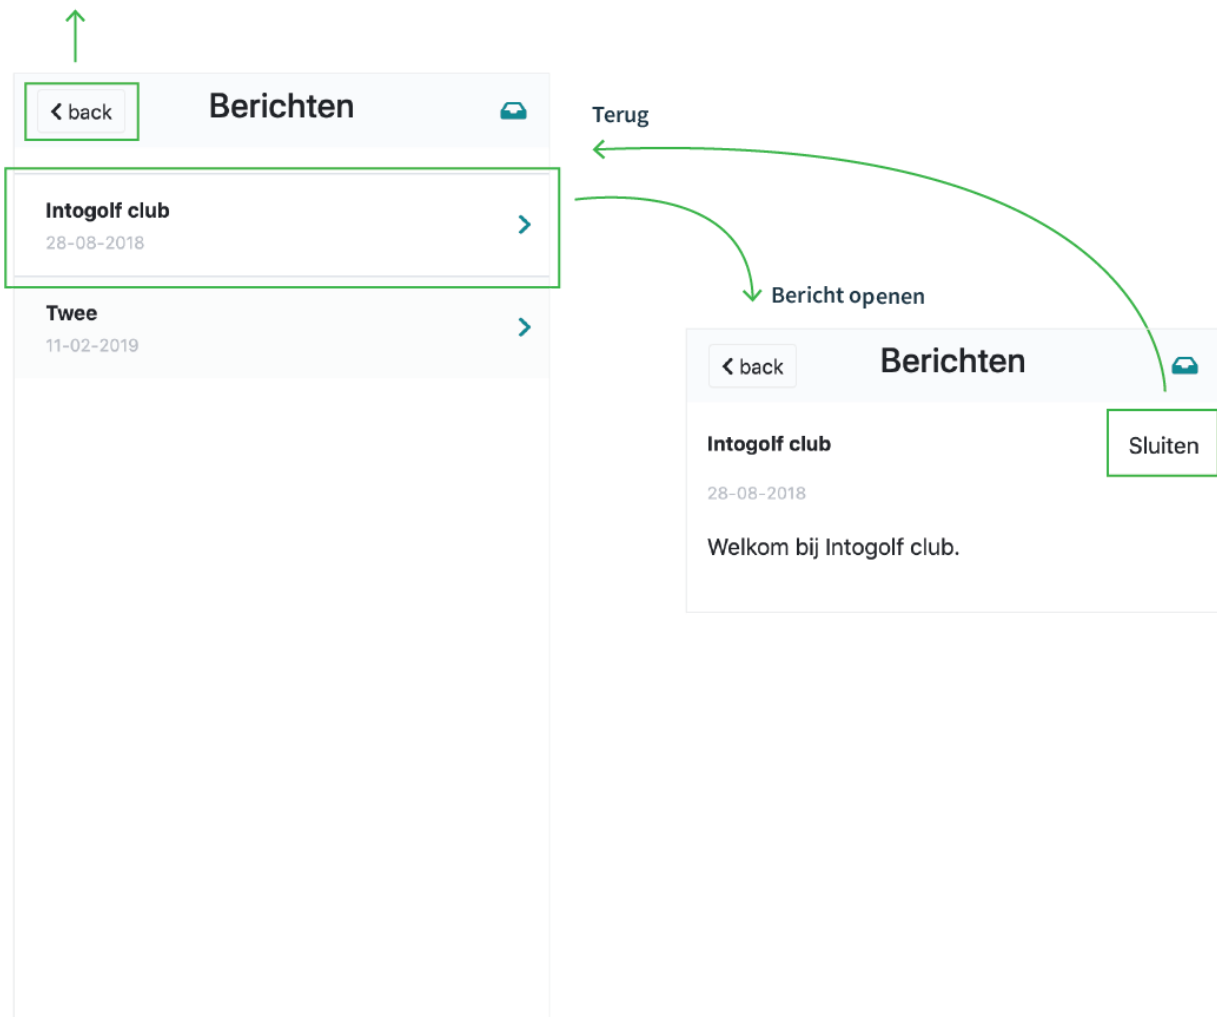

## Ledenlijst raadplegen

Terug naar het dashboard

< back    **Ledenlijst**

Kerkhoven    Zoeken

Let op: deze functionaliteit kan door uw vereniging beperkt zijn.

Lid op naam zoeken

< back    **Ledenlijst**

Kerkhoven    Zoeken

Piet Kerkhoven >

Klaas Kerkhoven >

Kees Kerkhoven >

Ledenkaart lid bekijken

< back    **Ledenkaart**

**Piet Kerkhoven**  
HCP 13.6

Telefoon_privé	0885014800
Telefoon_mobiel	0885014800
E-mailadres	support@intogolf.nl
Lidcode	KERK 3

## Berichtenbox

Terug naar het dashboard