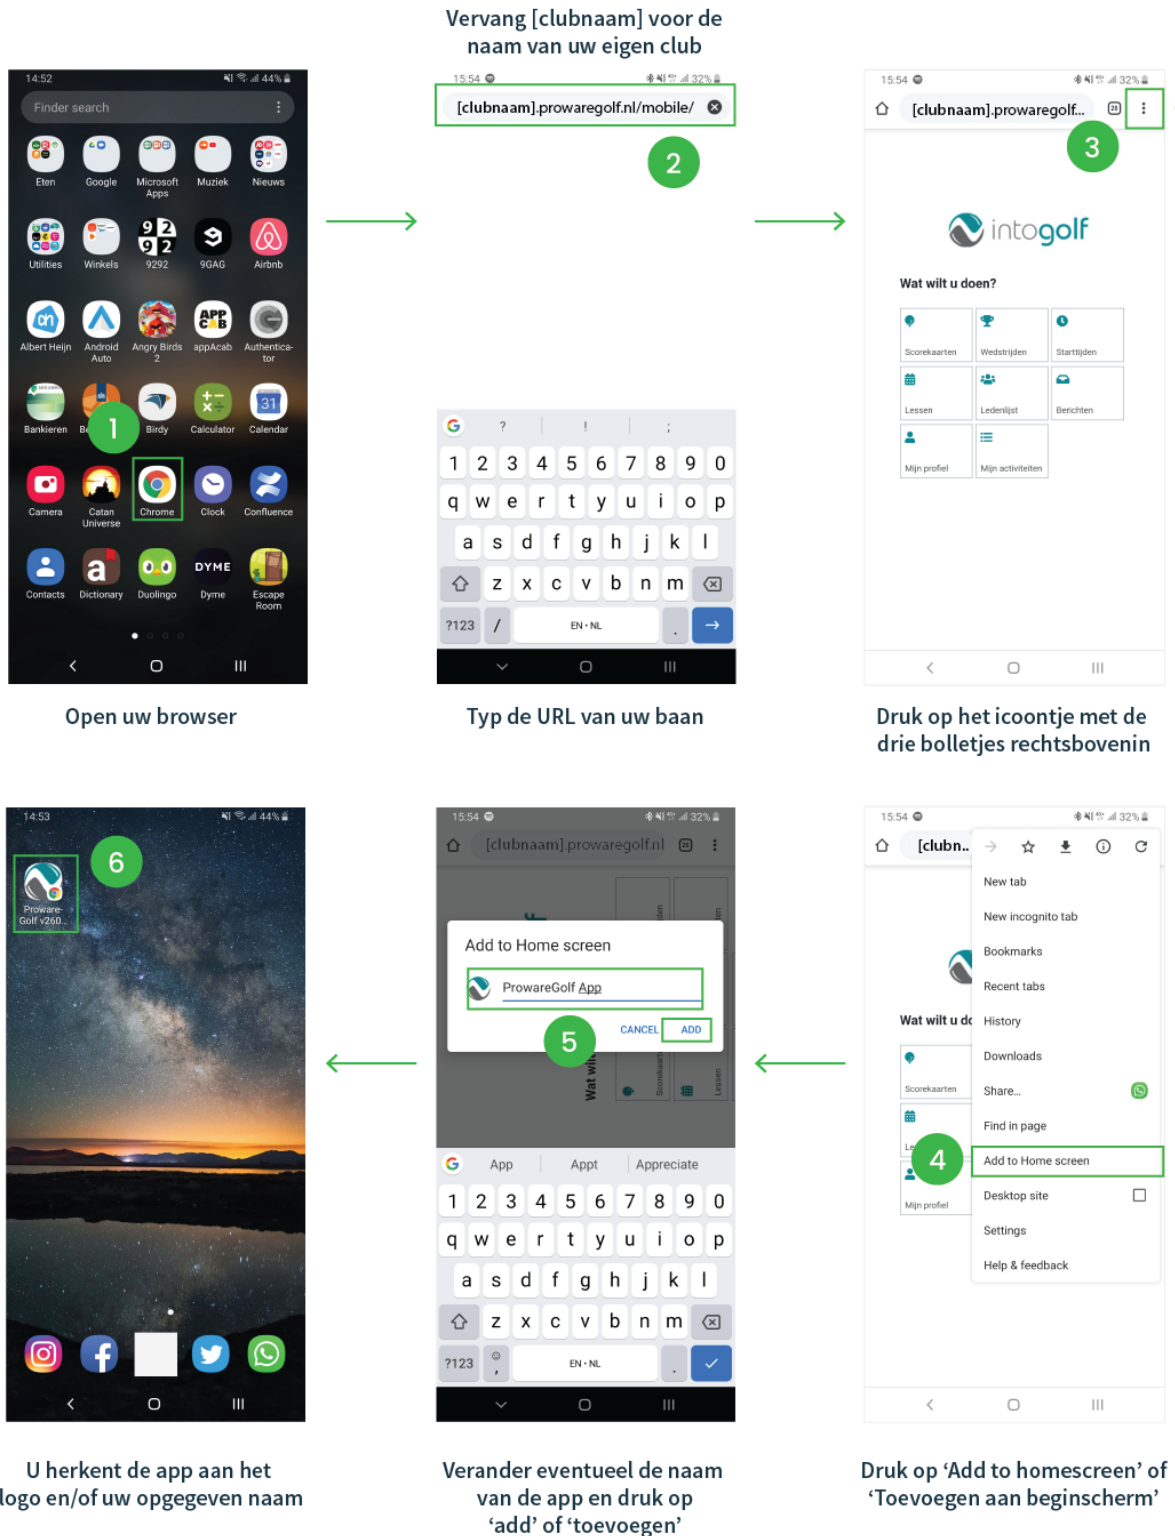

Inhoudsopgave

Inhoudsopgave	1
De WebApp installeren op Android	2
De WebApp installeren op iPhone	3
Het dashboard	4
Scorekaart aanmaken	5
Scorekaart invoeren	6
Wedstrijdkalender en wedstrijddetails	7
Wedstrijdinschrijving	8
Wedstrijdkaart invoeren	9
Starttijden filteren en reserveren (1) (optioneel)	10
Starttijden filteren en reserveren (2) (optioneel)	11
Starttijden melden (optioneel)	12
Golfles reserveren (optioneel)	13
Ledenlijst raadplegen	14
Berichtenbox	15
Mijn activiteiten	16
Mijn profiel	17

De WebApp installeren op Android